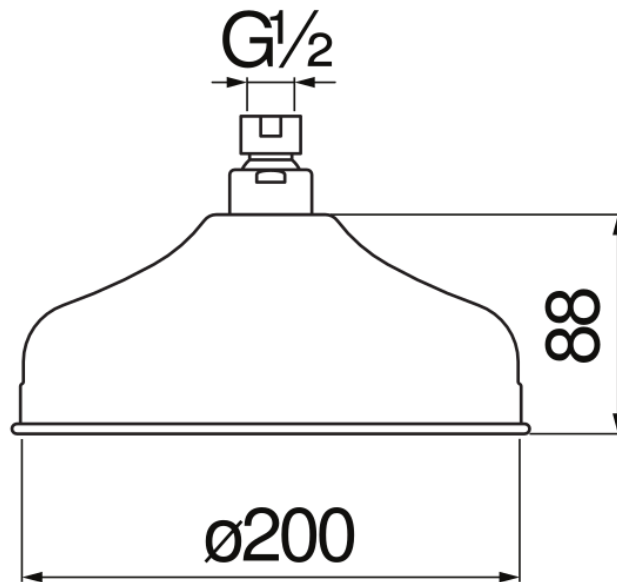

SPECIFICHE

Soffione a snodo

Chrome

Dimensione \varnothing 200 mm

Getto pioggia

Imballo: 23 x 23 x 14 cm / 0,007406 m³ / 0,83 kg

DIAGRAMMA DI PORTATA: ACQUA CALDA/FREDDA

— Getto pioggia