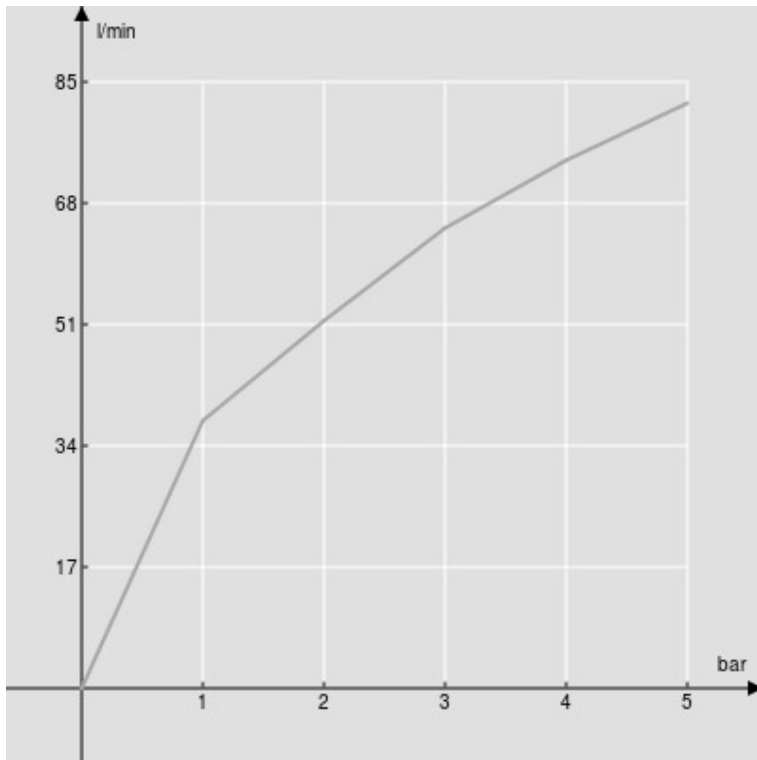

SPECIFICHE

Soffione a snodo

Chrome

Dimensione \varnothing 200 mm

Getto pioggia

Imballo: 23 x 23 x 14 cm / 0,007406 m³ / 0,83 kg

DIAGRAMMA DI PORTATA: ACQUA CALDA/FREDDA

— Getto pioggia